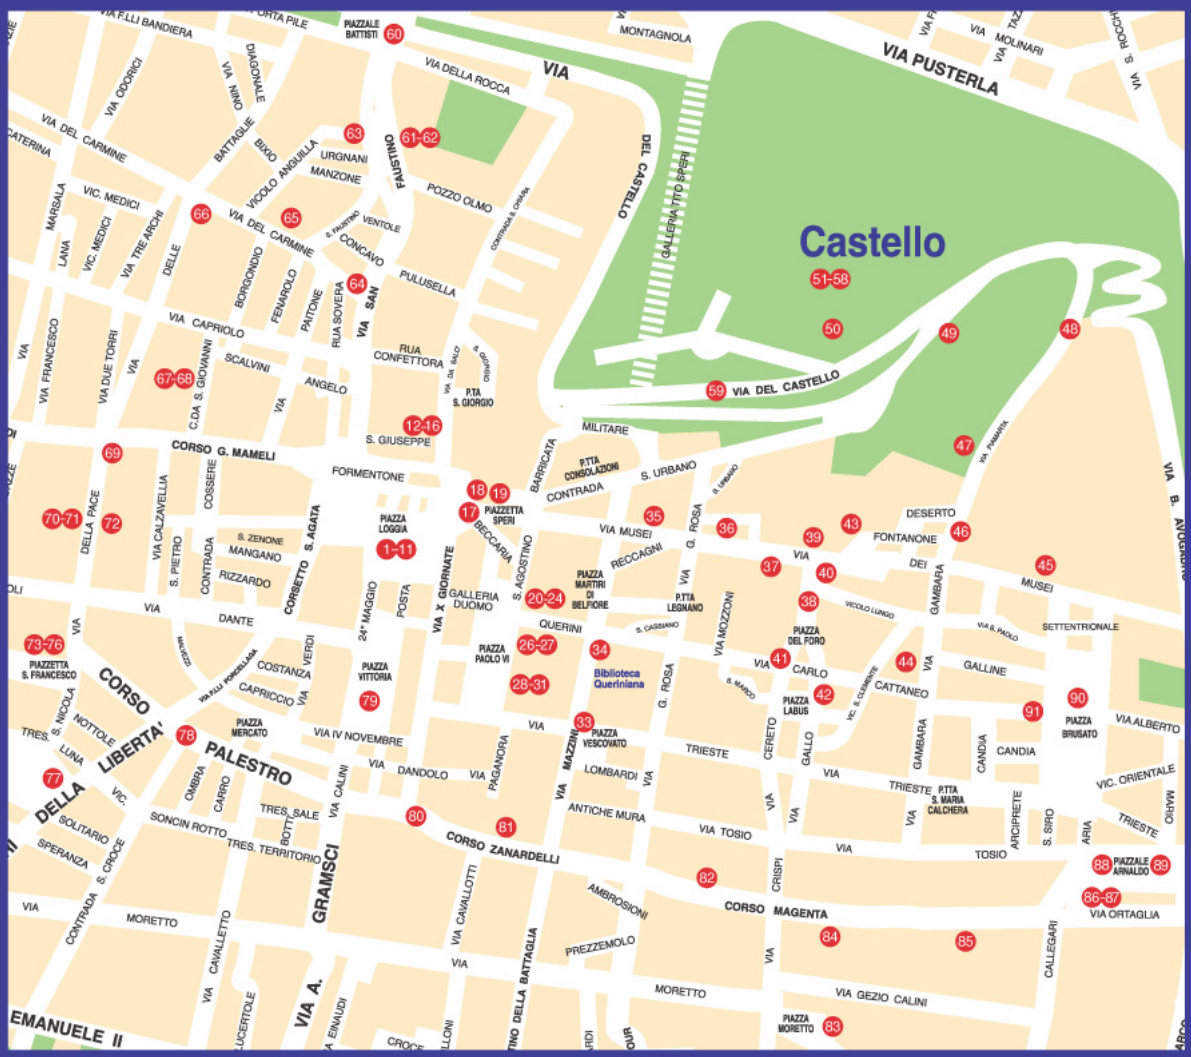

BRESCIA C

- 1-11 Piazza della Loggia
- 1-2 La Piazza
- 3-4-5-6 Palazzo I
- 7-8 Vecchio e nu
- 9-10 Portici e Tor
- 11 Piazzetta Bell
- 12-16 S. Giuseppe
- 13-15 Chiesa S. I
- 16 Museo Dioces
- 17 Inizio via Musei
- 18 Chiesa di San Faustino in
- 19 Piazzetta Tilo Speri
- 20-31 Piazza Paolo VI
- 20-21-22-23-24 E
- 25 La Piazza
- 26-27 Duomo Ve
- 28-29-30-31 Duo
- 33 Piazza Vescovato e Biblic
- 34-35 Chiesa di Santa Maria de
- 36 Via Musei con Palazzo M
- 37 Palazzo Martinengo Cesa
- 38 Piazza del Foro
- 39 Tempio Capitolino
- 40 Chiesa di San Zeno al Fo
- 41 Torre d'Ercole e Piazza L
- 42 Via Agostino Gallo
- 43 Teatro romano
- 44 Chiesa di San Clemente
- 45 Santa Giulia Museo della
- 46 Via Piamarta
- 47 Chiesa del Santissimo Co
- 48 Via Piamarta verso il coll
- 49 Chiesa di San Pietro in C
- 50 Colle Cidneo
- 51-58 Visita al Castello
- 59 Via al Castello
- 60 Piazzale Cesare Battisti e
- 61-62 Chiesa di San Faustino
- 63 Palazzo Calini
- 64 Verso Contrada Carmine
- 65 Chiesa del Carmine
- 66 Via Battaglie
- 67-68 Chiesa di San Giovanni
- 69 Torre della Pallata
- 70-72 Via e Chiesa della Pace
- 73-76 Chiesa di San Francesco
- 77 Chiesa di Santa Maria de
- 78 Corso Palestro
- 79 Piazza della Vittoria
- 80 Corso Zanardelli
- 81 Teatro Grande
- 82 Corso Magenta
- 83 Pinacoteca Tosio Marfina
- 84 Auditorium San Barnaba
- 85 Corso Magenta
- 86-87 Chiesa di Sant'Alfra in Sa
- 88-89 Piazzale Arnaldo
- 90 Piazza Tebaldo Brusato
- 91 Palazzo Cigola